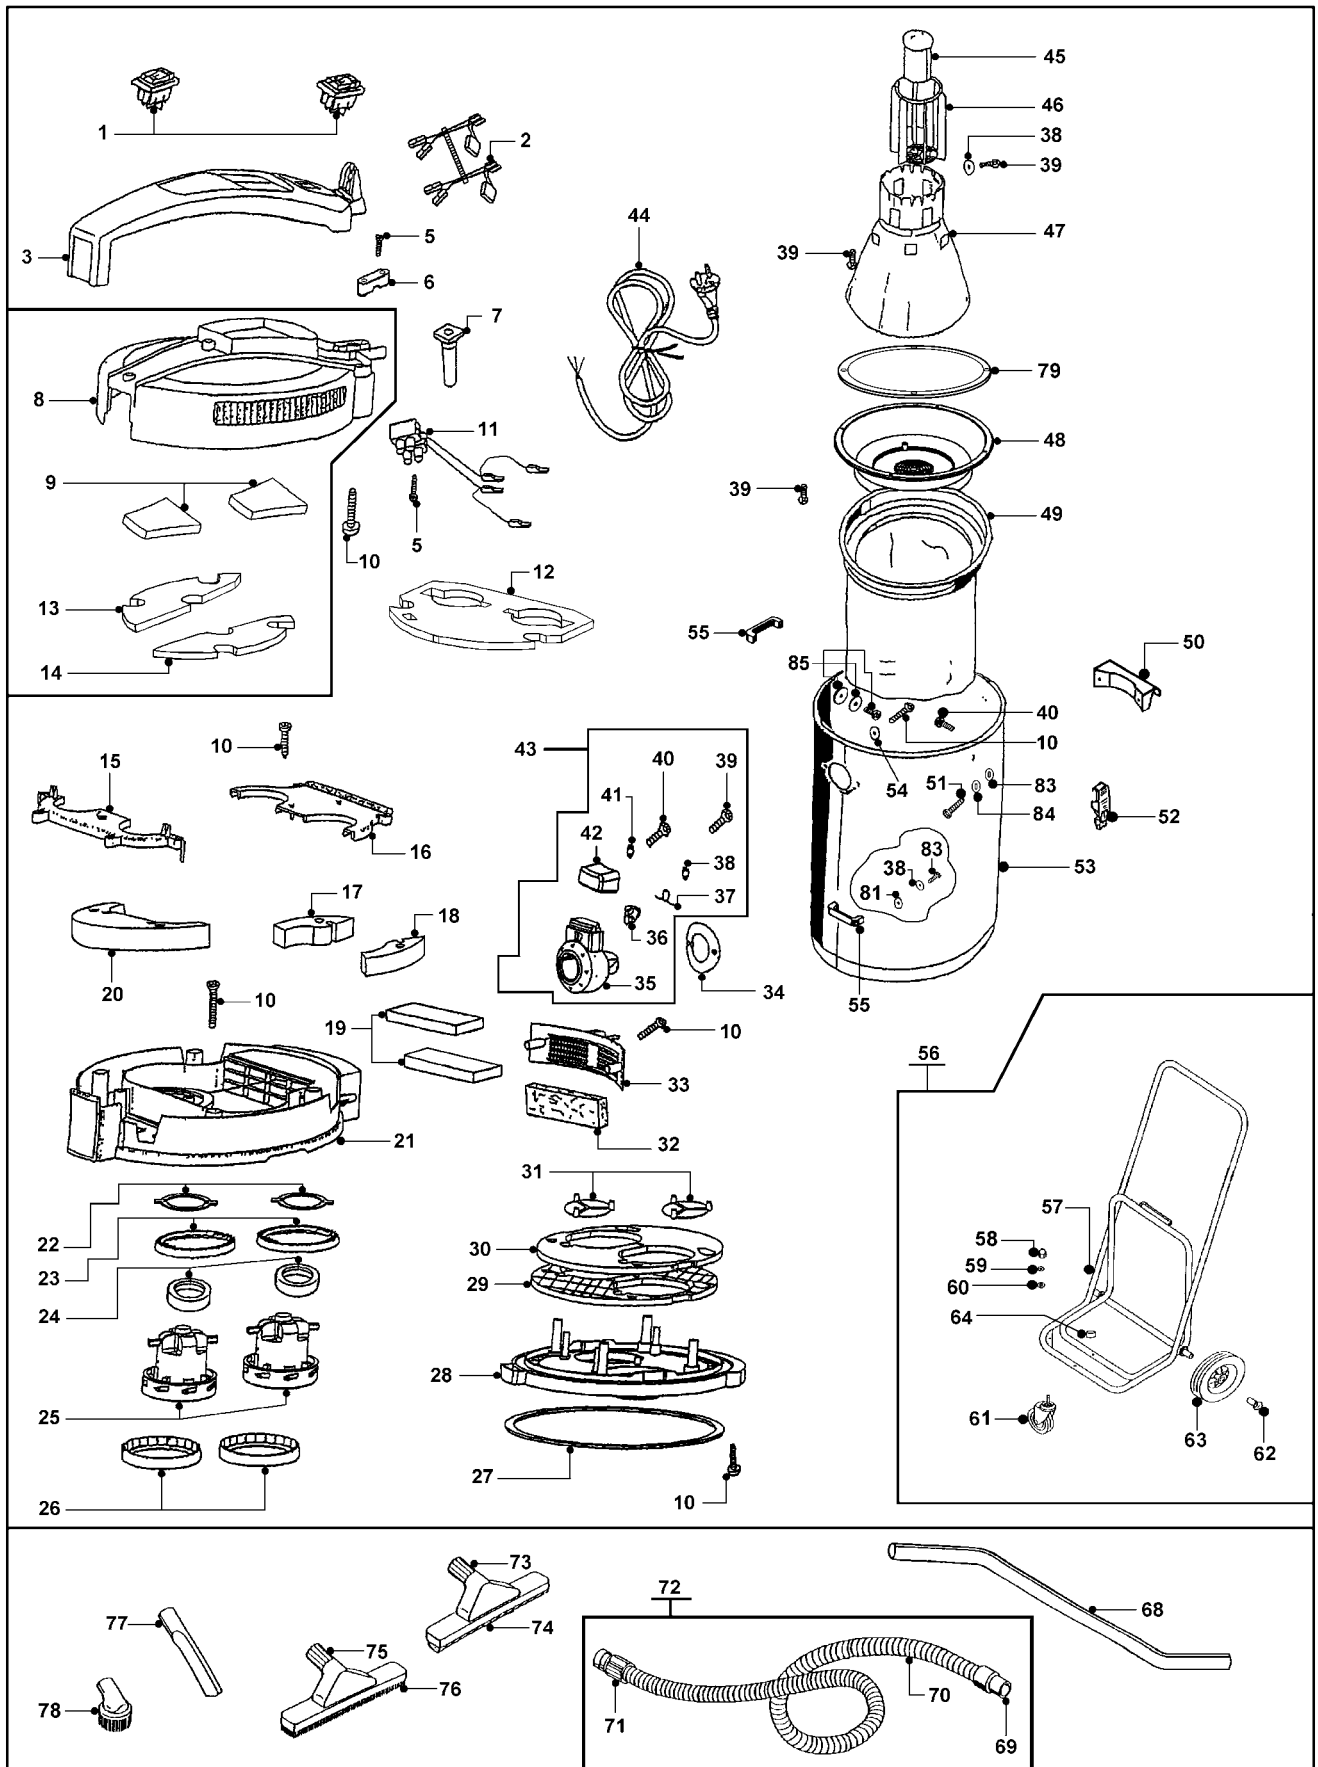

## TAVOLA / TABLE N°100045

AS 12 I CBM GH EXP 230 GIA/GRI

14791210001

POS.	DESCRIZIONE	DESCRIPTION	Q.tà Qty.	CODICE CODE	NOTE NOTES
1	INTERRUTTORE B4 MASK ROSSO		2	2506252	
2	TRECCIOLA MOTORE AS 12 CABLATA		1	3005038	
3	MANIGLIA AS 12 GRIGIA		1	2200920	
5	VITE TCC 3X20 SP		3	2508500	
6	BLOCCACAVO A PONTICELLO		1	2001340	
7	PASSACAVO GRIGIO		1	2502000	
8	GR.CALOTTA AS 12 GIA+FIREFLEX		1	6480310	
9	FIREFLEX ADES.ANT.CALOTTA AS 12		2	3000110	
10	VITE TCC 5X22 CP		20	2508591	
11	MORSETTO 2 POLI X ALIM.AS 12		1	6100259	
12	FIREFLEX MOTORE AS 12		1	3000106	
13	FIREFLEX SX ADES.CALOTTA AS 12		1	3000103	
14	FIREFLEX DX ADES.CALOTTA AS 12		1	3000109	
15	COPERCHIO ANT.MOT. AS 12 NERO		1	2200950	
16	COPERCHIO POST.MOT.AS 12 NERO		1	2200955	
17	FIREFLEX POST.SX SEPARAT. AS 12		1	3000142	
18	FIREFLEX POST.DX SEPARAT. AS 12		1	3000107	
19	FIREFLEX SCARICO MOT.AS 12 BUGN.		2	3000104	
20	FIREFLEX SUPER.SEPARATORE AS 12		1	3000108	
21	SEPARATORE AS 12 GRIGIO		1	2200970	
22	GUARNIZ.AD.AN. INTERM.TWINVAC		2	3000088	
23	GUARNIZIONE SUPER.MOTORE		2	2502511	
24	ANELLO POLIURET. MOTORE AS 12		2	3000012	
25	MOTORE W.CUP 1200W 240V AS7/8		2	2505327	
26	GUARNIZ.SUP.MOTORE MONOVAC 6		2	2502516	
27	GUARNIZIONE BASAMENTO BWS2		1	2502410	
28	BASAMENTO MOTORE AS 12 GRIGIO		1	2200930	
29	FIREFLEX BAS.MOT. AS 12 BUGNATO		1	3000101	
30	FIREFLEX BASAMENTO MOTORE AS 12		1	3000102	
31	VALVOLA DUOVAC 50 PP		2	2201362	
32	FILTRO POST.SCARICO MOT. AS 12		1	3000105	
33	COPERCHIETTO POST.AS 12 GIALLO		1	2200940	
34	GUARNIZIONE BOCCHETTONE AS7		1	2502552	
35	BOCCHETTONE ANTER.AS 7 GRIGIO		1	2207784	
36	TASTO BOCCHETTONE AS 7 NERO		1	2501174	
37	MOLLA PER BOCCHETTONE AS 7		1	2500929	
38	RONDELLA D.6X24X1 ZINCATA		14	2509030	
39	VITE TCC 5X16 SP		9	2508570	
40	VITE TCC 5X13 SP		1	2508560	
41	ROSETTA ELASTICA A VENT. M6		1	2509025	
42	COPERT.SUP.BOCCHETT.AS 9 GRIGIA		1	2207899	
43	BOCCHETTONE ANT.AS 9 GRI. CMP.		1	6000203	
44	CAVO 2X1,5 GRI.MT.10 EXP		1	2507205	
45	GALLEGGIANTE COMPLETO M 7		1	6101106	
46	CESTELLO GALLEGG. AS 27 NERO		1	2000090	
47	CONO TENDIFILTRO AS 580 NERO		1	2000095	
48	CONVOGLIATORE AS 12 NERO		1	2200960	